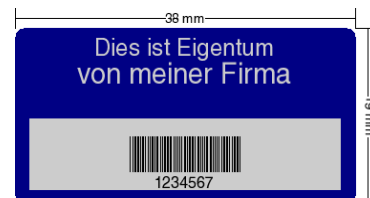

Bestellformular für die metallisierten Etiketten

Duraguard Inventar-Etiketten (142801)

Material: Polyester, metallisiert Temp. -40- +145 C

Größe: 19 mm x 38 mm

500 Etiketten	231,60 € / 100 Stück
1000 Etiketten	169,10 € / 100 Stück
2500 Etiketten	135,40 € / 100 Stück
5000 Etiketten	112,30 € / 100 Stück

**metallisierte
Etiketten**

Mit Ihrem
Firmenlogo
2 x Textzeilen
Barcode

Alle Preise zzgl 50 € Einrichtekosten zzgl. Mwst

Bestellung metallisierte Etiketten

Hoppe Unternehmensberatung
Beratung für Informationsmanagement
Seligenstädter Grund 8
D 63150 Heusenstamm

Menge	Artikel	Preise €	Gesamt
	<p>Etiketten Duraguard Inventar-Etiketten Material: Polyester, metallisiert 19mm x 39 mm inkl. Barcode</p> <p>Text.....: _____</p> <p>Nummerierung...: _____ - _____</p> <p>Textfarbe: Hellblau, Dunkelblau, Grün, Hellrot, Dunkelrot, Schwarz</p> <p>Ihre Farbe: _____</p> <p>500 Etiketten 231,60 € / 100 Stück 1000 Etiketten 169,10 € / 100 Stück 2500 Etiketten 135,40 € / 100 Stück 5000 Etiketten 112,30 € / 100 Stück</p> <p>zzgl. 50,- EURO Einrichtekosten Alle Preise zzgl. Mwst</p>		