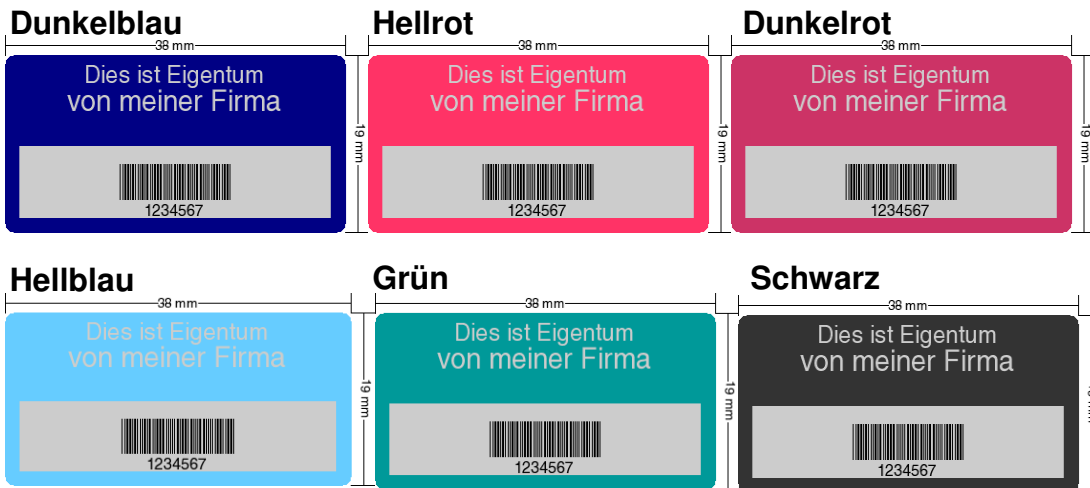

Bestellformular für die metallisierten Etiketten

Duraguard Inventar-Etiketten (142801)

Material: Polyester, metallisiert Temp. -40- +145 C

Größe: 19 mm x 38 mm

500 Etiketten	231,60 € / 100 Stück
1000 Etiketten	169,10 € / 100 Stück
2500 Etiketten	135,40 € / 100 Stück
5000 Etiketten	112,30 € / 100 Stück

**metallisierte
Etiketten**

Mit Ihrem
Firmenlogo
2 x Textzeilen
Barcode

Alle Preise zzgl 50 € Einrichtekosten zzgl. Mwst

Bestellung metallisierte Etiketten

Hoppe Unternehmensberatung
Beratung für Informationsmanagement
Seligenstädter Grund 8
D 63150 Heusenstamm

Menge	Artikel	Preise €	Gesamt
	<p>Etiketten Duraguard Inventar-Etiketten Material: Polyester, metallisiert 19mm x 39 mm inkl. Barcode</p> <p>Text.....: _____</p> <p>Nummerierung...: _____ - _____</p> <p>Textfarbe: Hellblau, Dunkelblau, Grün, Hellrot, Dunkelrot, Schwarz</p> <p>Ihre Farbe: _____</p> <p>500 Etiketten 231,60 € / 100 Stück 1000 Etiketten 169,10 € / 100 Stück 2500 Etiketten 135,40 € / 100 Stück 5000 Etiketten 112,30 € / 100 Stück</p> <p>zzgl. 50,- EURO Einrichtekosten Alle Preise zzgl. Mwst</p>		

Eigenschaften:

selbstprüfend, hat eine niedrige Informationsdichte und eine geringe Toleranz

Selbstüberprüfend. Ein Barcode-Typ wird als "selbstüberprüfend" bezeichnet, wenn die Beschaffenheit des Barcode-Symbols (bedingt durch den jeweiligen Algorithmus) dazu beiträgt, dass dieses nicht fehlerhaft gelesen wird. Die Wahrscheinlichkeit, dass ein Lesegerät ein bestimmtes Zeichen innerhalb des Barcodes fälschlicherweise als ein anderes gültiges Zeichen interpretiert, ist bei selbstüberprüfenden Barcode-Typen verhältnismäßig gering. Selbstüberprüfende Barcode-Typen werden daher häufig ohne Prüfziffer verwendet (z.B. zur Platzersparnis).